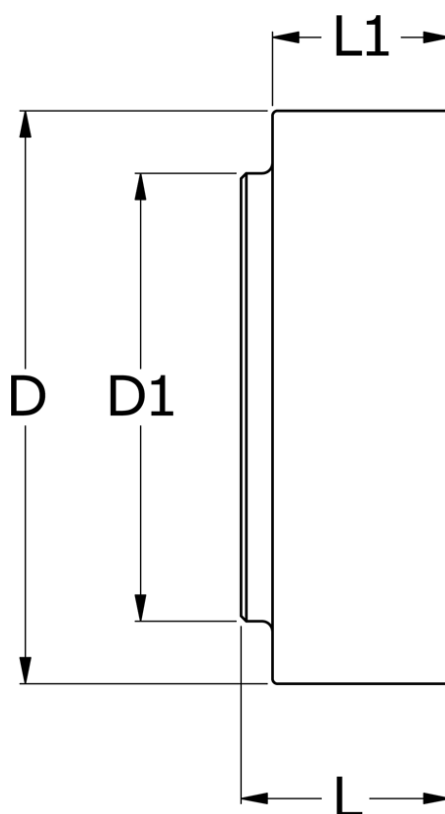

Varenummer: 330625001
Beskrivelse: Koblingsdel N-Eupex str. 250
Part 1 (inkl. gummi) uboret

Mål

D	= 250
D1	= 165
L	= 100
L1	= 60
Max boring	= 100
Moment (Nm)	= 2800